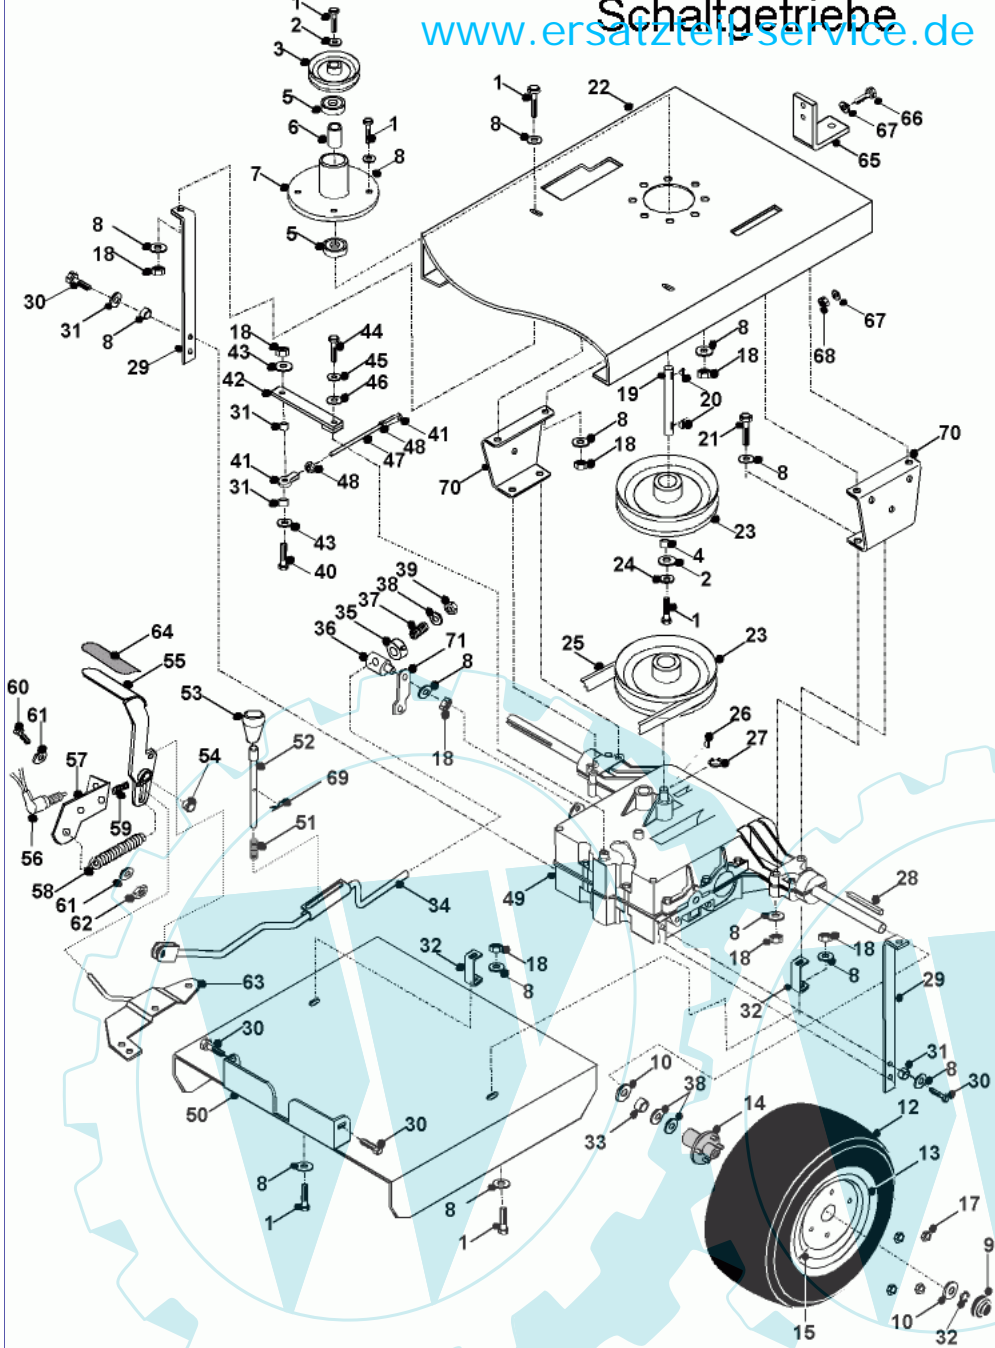

Stückliste:

Ref. #	Artikelnr.	Artikelname	Menge	Beschreibung
01	06-02-8276-00	"Schraube 5/16""UNF x 3/4""	1.0000	St
02	06-08-8198-00	Scheibe 8x26x3 mm	1.0000	St
03	06-20-80004-00	"Riemenscheibe PTO, 5""	1.0000	St
04	06-31-3062-00	Scheibe	1.0000	St
05	06-10-8116-00	Kugellager NTN 6203-LLU	1.0000	St
06	06-31-3348-00	Buchse	1.0000	St
07	06-40-8358-00	Lagergehäuse Kpl.	1.0000	St
08	06-08-8197-00	"U-Scheibe 5/16"" T4 Hp"	1.0000	St
09	06-14-8118-00	Radkappe	1.0000	St
10	06-30-1278-00	Scheibe 46x19,5mm	1.0000	St
11	06-07-8232-00	Sicherungsring	1.0000	St
12	06-19-80012-00	Mantel Hinterrad 20x8-8	1.0000	St
13	06-19-80011-00	Felge, Hinterrad 20x8-8	1.0000	St
14	06-19-80020-00	"Radnabe 20"" mit Bolzen M10"	1.0000	St
15	06-14-8892-00	Ventil kpl.	1.0000	St
17	06-04-80008-00	Radmutter M12	1.0000	St
18	06-04-8275-00	"Mutter 5/16""UNF selbstsichernd"	1.0000	St
19	06-18-30137-00	Antriebswelle PTO PARK-200D	1.0000	St
20	06-09-8239-00	Keil	1.0000	St
21	06-01-8211-00	"Schraube 5/16""UNFx2.1/2""	1.0000	St
22	06-32-7024-50	Fahrgestell komplett, neue Farbe	1.0000	St
23	06-20-8707-00	"Riemenscheibe 7""	1.0000	St
24	06-08-8235-00	"Scheibe 5/16"" gezahnt"	1.0000	St
25	06-22-9508-00	Fahrertriebsriemen ECHOTRAK	1.0000	St
26	06-09-8239-00	Keil	1.0000	St
27	06-07-8238-00	"Seegerring 5/8""	1.0000	St
28	06-09-8307-00	"Keil, Hinterrad 2""x3/16""	1.0000	St
29	06-29-20056-00	Getriebehalterung, vorne	1.0000	St
30	06-02-8221-00	Schraube	1.0000	St