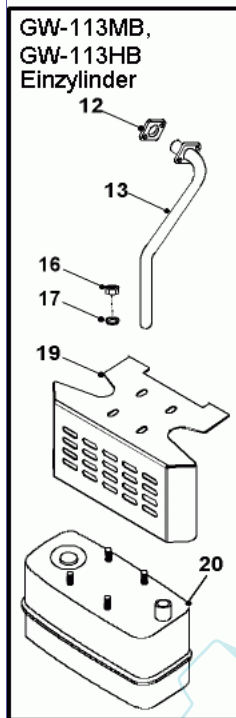

Stückliste:

Ref. #	Artikelnr.	Artikelname	Menge	Beschreibung
01	99-999999	DUMMY	1.0000	St
02	06-52-8512-00	Olableßbahn	1.0000	St
03	06-08-8197-00	"U-Scheibe 5/16"" T4 Hp"	1.0000	St
04	06-30-20070-00	Halter Kupplung	1.0000	St
05	06-31-8540-00	Scheibe	1.0000	St
06	06-09-8534-01	"Keil 1/4"" x 1.1/4""	1.0000	St
07	06-32-7024-01	Fahrgestell kompl.	1.0000	St
08	06-31-3305-00	Antriebswelle Motor bei Magstop-Kupplung	1.0000	St
09	06-44-9361-00	Elektromagnetische Kupplung (Magstop)	1.0000	St
10	06-01-8487-00	"Schraube 3/8"" UNC x 1 1/4""	1.0000	St
11	06-01-8207-00	"Schraube 5/16"" UNF x 1.1/2""	1.0000	St
12	99-999999	DUMMY	1.0000	St
13	06-17-40079-00	Auspuffrohr (S1300)	1.0000	St
14	06-17-40078-00	Auspuffrohr II, Westwood (Intek-Motor)	1.0000	St
15	06-32-71723-00	Auspuffrohr	1.0000	St
16	36-90649-00008	Mutter MB	1.0000	St
17	36-90700-00008	U-Scheibe U8	1.0000	St
19	06-30-1229-01	Hitzeabweisblech, rostfrei	1.0000	St
20	06-52-8518-00	Schalldämpfer	1.0000	St
21	06-32-89563-01	Schalldämpfer	1.0000	St
22	24-9047	Hitzeschild	1.0000	St
23	06-31-3303-00	Distanzring, Kupplung	1.0000	St
24	06-01-8310-00	"Schraube 7/16"" UNF x 4.1/2""	1.0000	St

23 referenz(en)