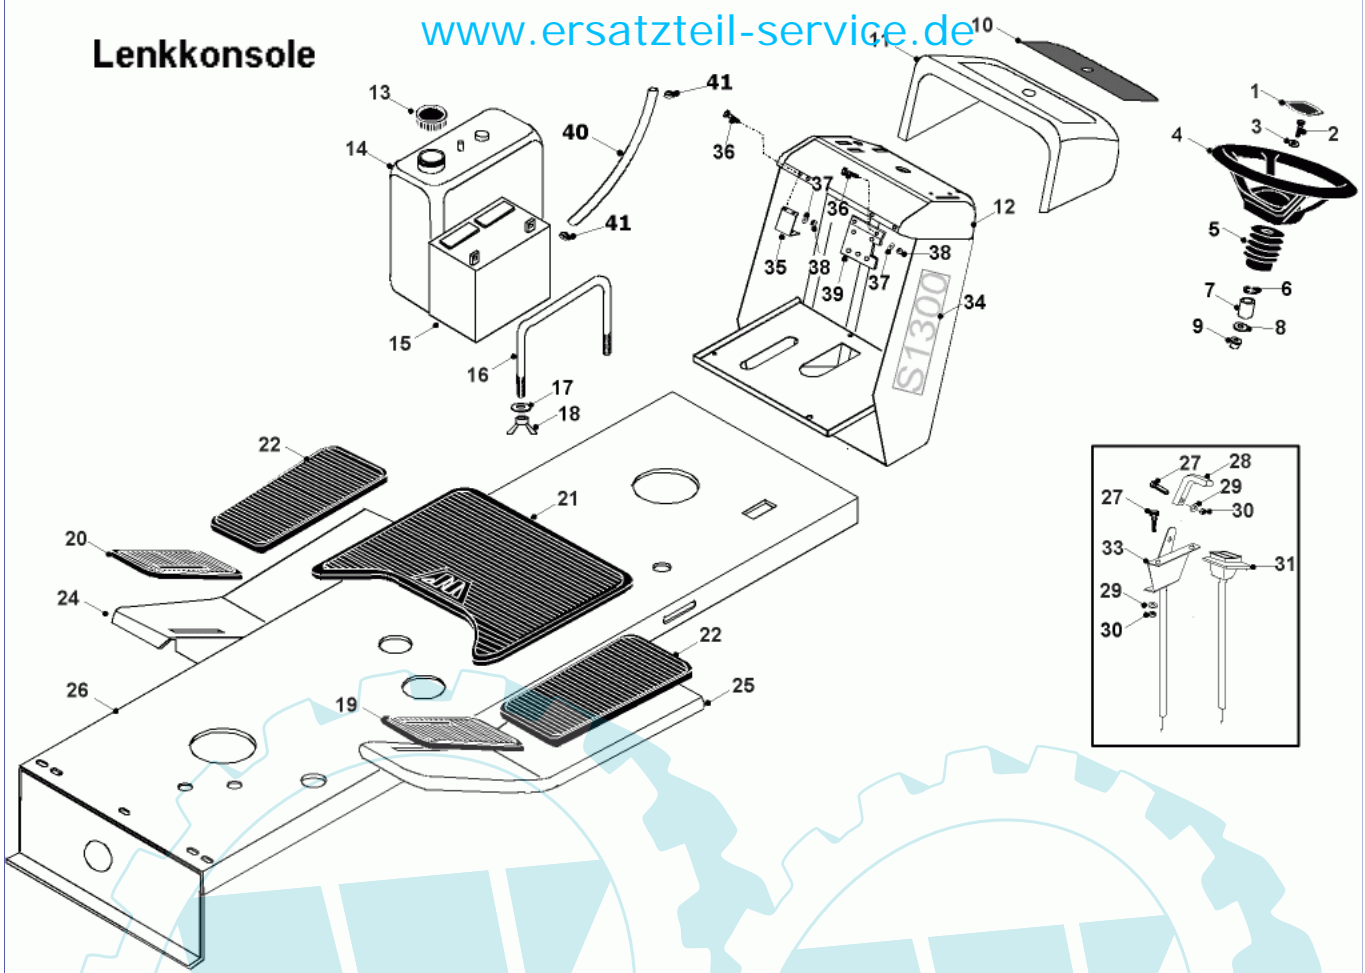

Ihr Ersatzteilspezialist im Internet

Lenkkonsole

Stückliste:

Ref. #	Artikelnr.	Artikelname	Menge	Beschreibung
01	06-14-9387-00	Lenkradkappe A-Serie	1.0000	St
02	06-02-8196-00	"Schraube 5/16""Unf x 1""Ht"	1.0000	St
03	06-08-8197-00	"U-Scheibe 5/16"" T4 Hp"	1.0000	St
04	06-14-9282-00	Lenkrad	1.0000	St
05	24-9426	Schutzgummi	1.0000	St
06	06-07-8238-00	"Seegerring 5/8"""	1.0000	St
07	06-18-30252-00	Lenksäulenbuchse	1.0000	St
08	06-08-8227-00	"Scheibe 5/8"" T3 Lp"	1.0000	St
09	06-14-8018-00	Führungsbuchse	1.0000	St
10	06-35-80104-00	Aufkleber Armaturenbrett	1.0000	St
11	24-8849	Abdeckung für Lenkkonsole	1.0000	St
12	06-32-71744-01	Konsole	1.0000	St
13	06-52-8031-00	Tankdeckel	1.0000	St
14	24-3960	Kunststofftank	1.0000	St
15	06-45-81412-00	Batterie 12V, Auslaufsicher	1.0000	St
16	06-31-30085-00	Haltebügel, Batterie	1.0000	St
17	06-08-8743-00	"U-Scheibe 1/4"" T4 HP"	1.0000	St
18	06-04-8226-00	"Flügelmutter 1/4"""	1.0000	St
19	24-5644	Fußmatten vorn, linke + rechte	1.0000	St
20	24-5644	Fußmatten vorn, linke + rechte	1.0000	St
21	24-8850	mittlere Fußmatte	1.0000	St
22	24-5645	Fußmatte mitte	1.0000	St
24	06-32-71746-00	Trittbrett rechts	1.0000	St
25	06-32-71745-00	Trittbrett links, WW2001	1.0000	St
26	06-32-7024-02	Rahmen komplett	1.0000	St
27	36-90100-04012	Schraube M4x12	1.0000	St
28	06-14-8104-00	Gashebelgriff	1.0000	St
29	36-90700-00004	U-Scheibe U4	1.0000	St
30	36-90650-00004	Mutter M4, selbstsichernd	1.0000	St
31	24-RCL290058-00	Chokebowdenzug	1.0000	St
33	06-52-80045-01	Gasbowdenzug 1 - Zylinder	1.0000	St
34	06-35-80114-00	Aufkleber S1300 Armaturenbrett	1.0000	St
35	24-8202	Halter Benzintank	1.0000	St
36	06-02-9116-00	Schraube M5x12mm	1.0000	St
37	36-90700-00005	U-Scheibe U5	1.0000	St
38	36-90650-00005	Mutter M5, selbstsichernd	1.0000	St
39	24-8906	Halter Startrelais	1.0000	St
40	24-3859	Benzinschlauch	1.0000	St
41	06-11-8569-00	Schlauchklemme	1.0000	St