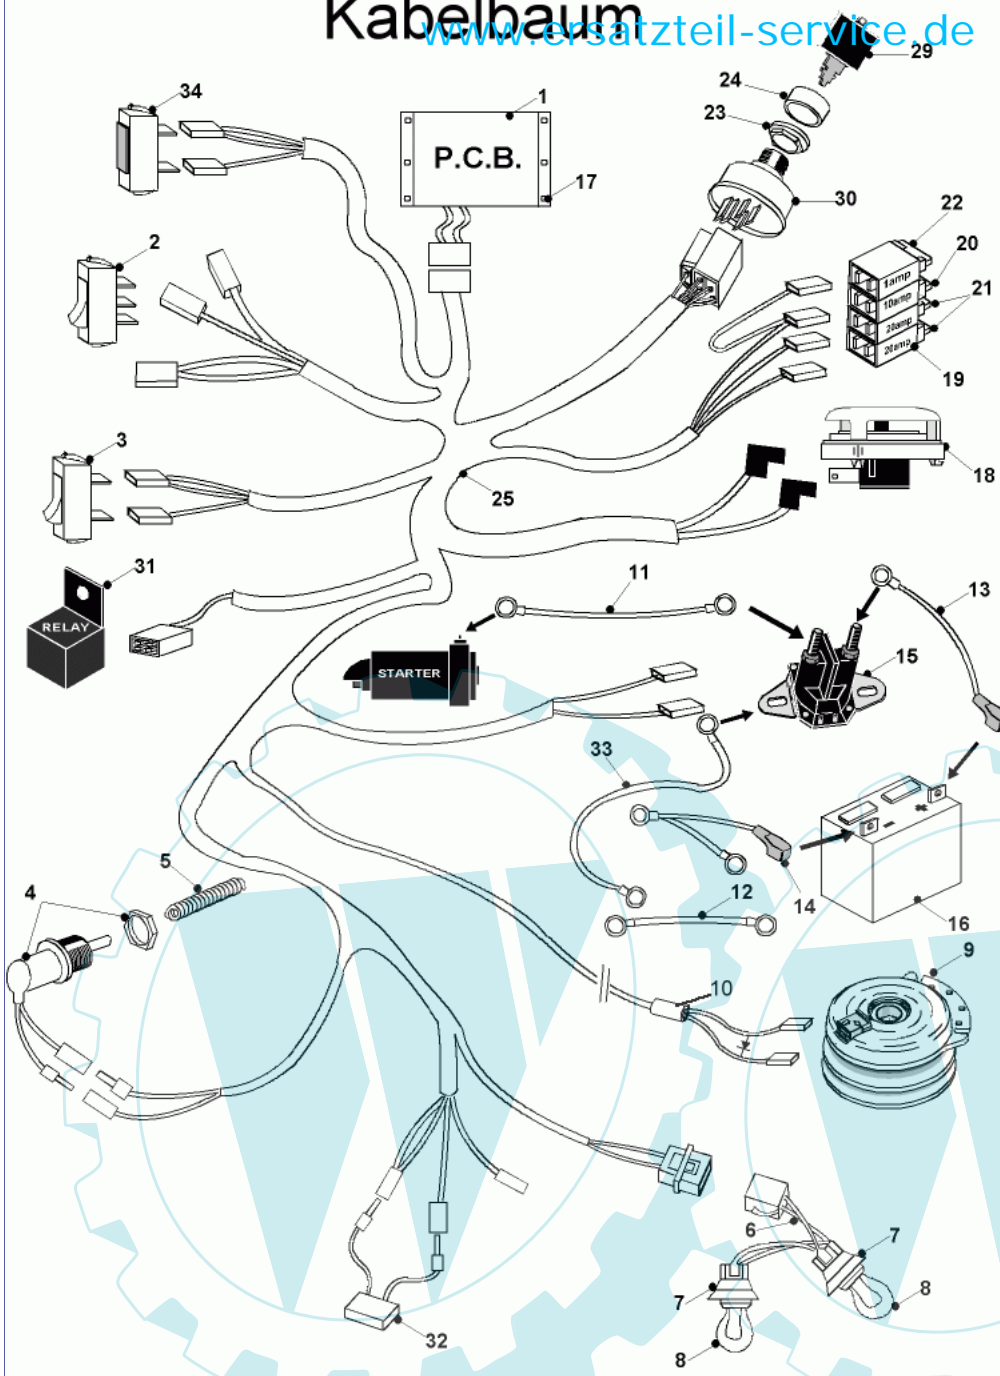

Stückliste:

Ref. #	Artikelnr.	Artikelname	Menge	Beschreibung
01	24-8062	PC Steuerung	1.0000 St	
02	24-8161	Mähwerksschalter	1.0000 St	
03	06-44-8145-00	Lichtschalter	1.0000 St	
04	06-44-9450-01	Sicherheitsschalter, Bremse	1.0000 St	
05	06-25-8138-01	Feder f.Sicherheitsschalter	1.0000 St	
06	06-44-8139-00	Kabel u. Stecker	1.0000 St	
07	06-44-8161-00	Lampenfassung	1.0000 St	
08	06-44-80085-00	Birne 21 Watt - Hella	1.0000 St	
09	06-44-9361-00	Elektromagnetische Kupplung (Magstop)	1.0000 St	
10	06-44-9468-00	Kabelbaum elektrom. Kupplung	1.0000 St	
11	06-44-8126-02	Batteriekabel rot A-214, A-216	1.0000 St	
12	06-44-80064-01	Batterie schwarz zum Fahrgestell	1.0000 St	
13	06-44-80062-00	Batterieverbindung (+) (Rot)	1.0000 St	
14	06-44-80063-01	Batterieverbindung (-)	1.0000 St	
15	06-44-8148-01	Relais, Starter (nicht bei Honda-Motor)	1.0000 St	
16	06-45-81412-00	Batterie 12V, Auslaufsicher	1.0000 St	
17	06-26-8188-00	Plastik-Stift für Platinenbefestigung	1.0000 St	
18	06-44-9495-00	Sitzschalter für A-Serie	1.0000 St	
19	24-8176	Sicherungshalter	1.0000 St	
20	06-44-8895-00	Sicherung 10 Apm	1.0000 St	
21	06-44-8350-00	Sicherung 20A	1.0000 St	
22	06-44-95593-00	Sicherung 1A	1.0000 St	
23	06-52-8132-00	Sicherungsmutter, Kunststoff	1.0000 St	
24	06-52-8131-00	Abdeckkappe, Zündschloss	1.0000 St	
25	06-44-80061-01	Kabelbaum	1.0000 St	
26	06-52-8254-00	Kabelbinder	1.0000 St	
27	06-52-8168-00	Spiralschlauch Kabel	1.0000 St	
28	06-52-8167-00	Halter selbstklebend für	1.0000 St