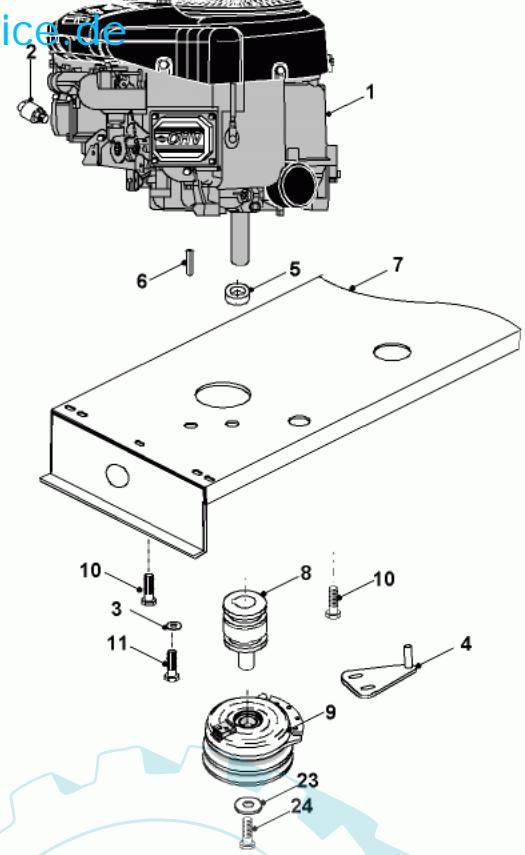

Stückliste:

Ref. #	Artikelnr.	Artikelname	Menge	Beschreibung
01	99-999999	DUMMY	1.0000	St
02	06-52-8512-00	Olableßbahn	1.0000	St
03	06-08-8197-00	"U-Scheibe 5/16"" T4 Hp"	1.0000	St
04	06-30-20070-00	Halter Kupplung	1.0000	St
05	06-31-8540-00	Scheibe	1.0000	St
06	06-09-8534-01	"Keil 1/4"" x 1.1/4""	1.0000	St
07	06-32-7024-01	Fahrgestell kompl.	1.0000	St
08	06-31-3305-00	Antriebswelle Motor bei Magstop-Kupplung	1.0000	St
09	06-44-9361-00	Elektromagnetische Kupplung (Magstop)	1.0000	St
10	06-01-8487-00	"Schraube 3/8"" UNC x 1 1/4""	1.0000	St
11	06-01-8207-00	"Schraube 5/16"" UNF x 1.1/2""	1.0000	St
12	99-999999	DUMMY	1.0000	St
13	06-17-40079-00	Auspuffrohr (S1300)	1.0000	St
14	06-17-40078-00	Auspuffrohr II, Westwood (Intek-Motor)	1.0000	St
15	06-32-71723-00	Auspuffrohr	1.0000	St
16	36-90649-00008	Mutter MB	1.0000	St
17	36-90700-00008	U-Scheibe U8	1.0000	St
19	06-30-1229-01	Hitzeabweisblech, rostfrei	1.0000	St
20	06-52-8518-00	Schalldämpfer	1.0000	St
21	06-32-89563-01	Schalldämpfer	1.0000	St
22	24-9047	Hitzeschild	1.0000	St
23	06-31-3303-00	Distanzring, Kupplung	1.0000	St
24	06-01-8310-00	"Schraube 7/16"" UNF x 4.1/2""	1.0000	St

23 referenz(en)