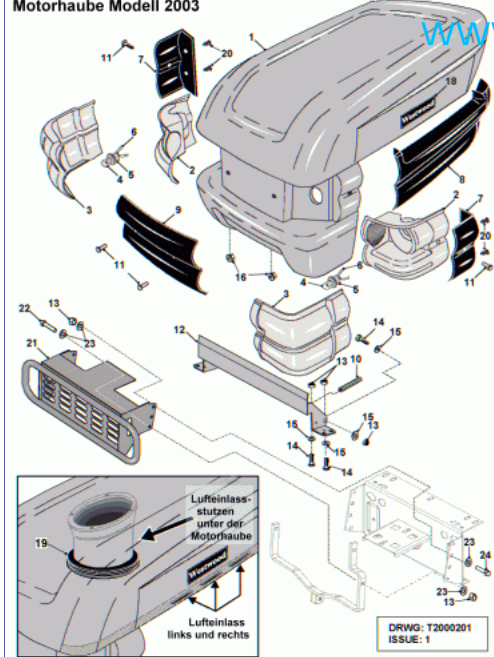

77 referenz(en)

Stückliste:

Ref. #	Artikelnr.	Artikelname	Menge	Beschreibung
01	06-14-80121-00	Motorhaube WESTWOOD	1.0000 St	
02	06-14-80114-00	Lampenreflektor links,	1.0000 St	
03	06-14-80112-00	Lampenglas links,	1.0000 St	
04	06-44-80085-00	Birne 21 Watt - Hella	1.0000 St	
05	06-44-8161-00	Lampenfassung	1.0000 St	
06	06-44-8139-00	Kabel u.Stecker	1.0000 St	
07	06-14-80117-00	Halterung Lampenreflektor, li	1.0000 St	
08	06-14-80119-00	Motorverkleidung, links	1.0000 St	
09	06-14-80116-00	Motorhaubenverkleidung, vorn	1.0000 St	
10	06-25-8052-00	Verschlussfeder Haube	1.0000 St	
11	06-01-80037-00	Schraube, Linsenkopf, Inbus, M8x25mm	1.0000 St	
12	06-32-71814-00	Befestigung, Motorhaube	1.0000 St	
13	06-04-8275-00	"Mutter 5/16""UNF selbstsichernd"	10.0000 St	
14	36-90100-08025	Schraube M8x25	1.0000 St	
15	36-90700-00008	U-Scheibe U8	1.0000 St	
16	06-04-80014-00	Sicherungsmutter M5	1.0000 St	
17	06-31-3061-03	Buchse	1.0000 St	
18	06-35-80261-00	"Aufkleber ""WESTWOOD"""	1.0000 St	
19	24-4832	Kantenschutz neu	1.0000 St	
20	06-14-80123-00	Befestigung	1.0000 St	
21	06-32-71749-00	Rammschutz	1.0000 St	
22	06-01-8206-00	"Schraube 5/16""UNFx 1.1/4"""	1.0000 St	
23	06-08-8693-00	Scheibe	1.0000 St	
24	06-02-8196-00	"Schraube 5/16""Unf x 1""Ht"	1.0000 St	