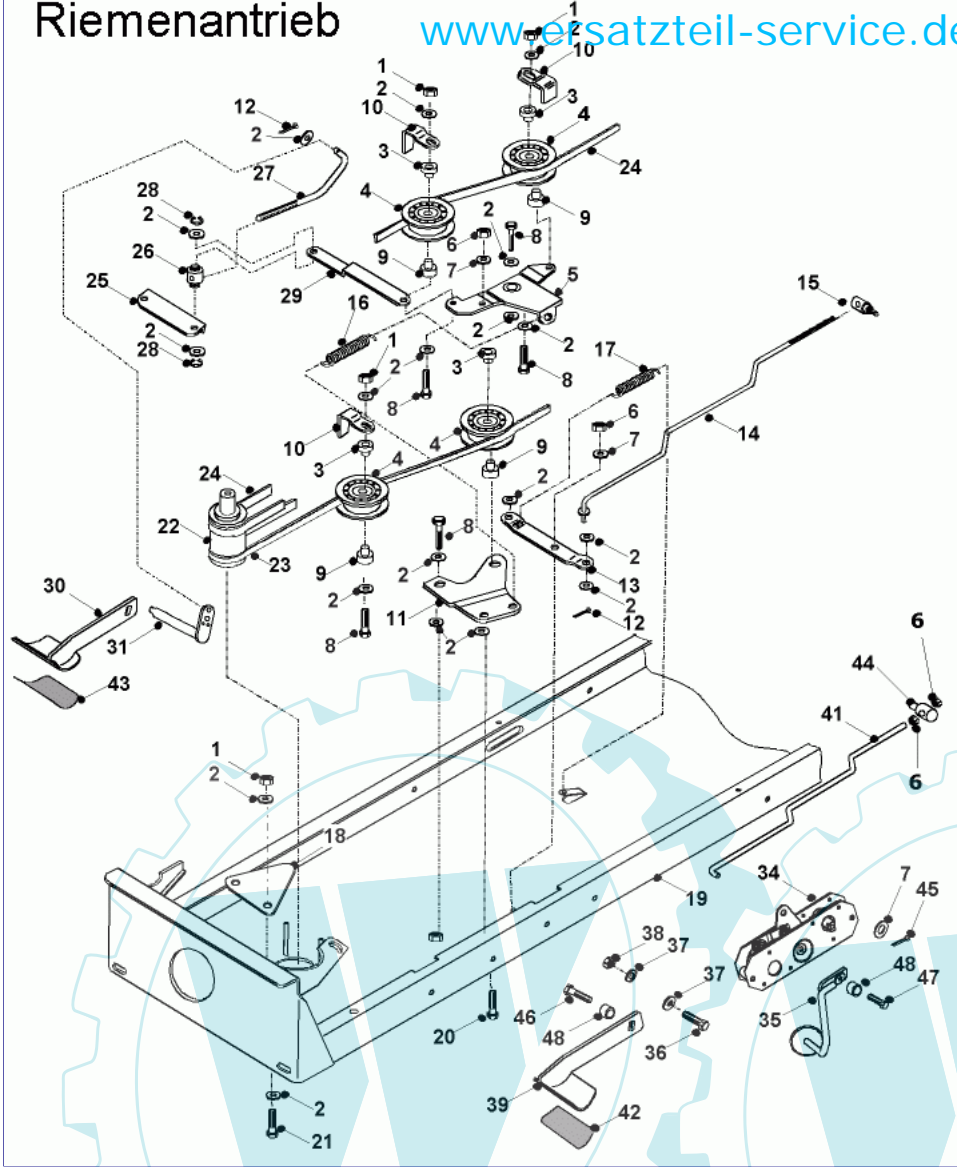

23 referenz(en)

Stückliste:

Ref. #	Artikelnr.	Artikelname	Menge	Beschreibung
01	06-04-8275-00	"Mutter 5/16""UNF selbstsichernd"	1.0000	St
02	06-08-8197-00	"U-Scheibe 5/16"" T4 Hp"	1.0000	St
03	06-18-8316-00	Buchse f.Spannrolle	1.0000	St
04	06-20-8115-00	Spannrolle	1.0000	St
05	06-32-70205-00	Platte, Spannrollen, Antrieb	1.0000	St
06	06-04-8202-00	"Mutter 3/8""UNF selbstsichernd"	1.0000	St
07	06-08-8201-00	"U-Scheibe 3/8"" T3 HP"	1.0000	St
08	06-01-8209-00	"Schraube 5/16""UNF x 2"" H"	1.0000	St
09	06-31-3511-00	Führungshülse	1.0000	St
10	06-27-1058-00	Riemenrückhaltebugel	1.0000	St
11	06-32-70129-00	Umlenplatte	1.0000	St
12	06-06-8233-00	"Splint 1/8"" X 1""	1.0000	St
13	06-27-1038-00	Hebel	1.0000	St
14	06-32-7087-01	PTO - Einschaltthebel	1.0000	St
15	06-18-8061-00	Steckbolzen	1.0000	St
16	06-25-8122-01	Feder	1.0000	St
17	06-25-8496-00	Kupplungsfeder	1.0000	St
18	06-30-20070-00	Halter Kupplung	1.0000	St
19	06-32-7024-00	Fahrzeugrahmen	1.0000	St
20	06-01-8208-00	"Schraube 5/16""Unfx1.3/4""	1.0000	St
21	06-02-8276-00	"Schraube 5/16""UNF x 3/4""	1.0000	St
22	06-31-3305-00	Antriebswelle Motor bei Magstop-Kupplung	1.0000	St
23	06-22-9508-00	Fahrtriebsriemen ECHOTRAK	1.0000	St
24	06-22-80010-00	Keilriemen A80 - Fußhydro m.	1.0000	St
25	06-30-10468-00	Haltewinkel	1.0000	St
26	06-18-8061-00	Steckbolzen	1.0000	St
27	06-31-30095-00	Strebe	1.0000	St
28	36-90710-00019	Seegerring 19, außen	1.0000	St
29	06-30-10697-00	Halteblech	1.0000	St
30	06-30-71740-00	Bremspedal	1.0000	St
31	06-32-70203-00	Kupplungspedal, Halter	1.0000	St
34	06-40-10021-00	Wegewandler	1.0000	St
35	06-32-71738-00	Rückwärts Pedal, WW2001	1.0000	St
36	06-01-8207-00	"Schraube 5/16""UNF x 1.1/2""	1.0000	St
37	06-08-8197-00	"U-Scheibe 5/16"" T4 Hp"	1.0000	St
38	06-04-8275-00	"Mutter 5/16""UNF selbstsichernd"	1.0000	St
39	06-32-71740-00	Vorwärts Pedal, WW2001	1.0000	St
41	06-31-30096-00	Schaltgestänge	1.0000	St