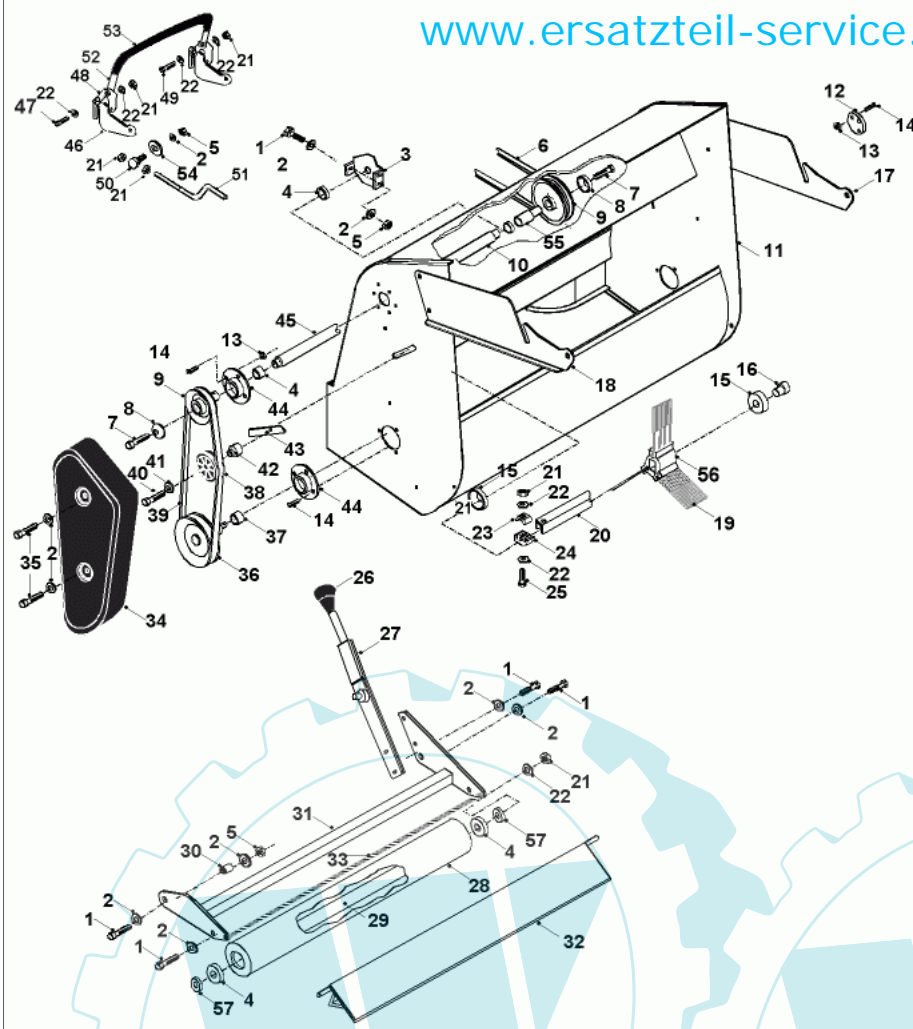

Stückliste:

Ref. #	Artikelnr.	Artikelname	Menge	Beschreibung
00	06-35-9316-00	"Aufkleber ""97cm Mähwerk"""	1,0000	St
01	36-90100-08030	Schraube M8x30, Sechskant	1,0000	St
02	36-90700-00008	U-Scheibe U8	1,0000	St
03	06-30-1469-00	Lagerschale	1,0000	St
04	06-10-8116-00	Kugellager NTN 6203-LLU	1,0000	St
05	36-90650-00008	Mutter M8, selbstsichernd	1,0000	St
06	06-22-80012-00	Keilriemen A49 Dayco Super 2	1,0000	St
07	36-90100-10025	Schraube M10x25	1,0000	St
08	06-08-8199-00	"Scheibe gewölbt, 3/8""idx1.3/4""adx1/8""	1,0000	St
09	06-32-7276-00	Riemenscheibe KM 5001	1,0000	St
10	06-31-3062-00	Scheibe	1,0000	St
11	06-32-71726-00	Gehäuse Rasenkehrmaschine	1,0000	St
12	06-30-1175-00	Deckel	1,0000	St
13	36-90650-00005	Mutter M5, selbstsichernd	1,0000	St
14	06-02-9405-00	Schraube M5x16, selbstschn.	1,0000	St
15	06-32-1218-00	Abdeckung	1,0000	St
16	06-31-3239-00	Aufnahmebolzen Bürstenwelle 17 mm	1,0000	St
17	06-30-10577-00	Netzhalterung links KM-5000	1,0000	St
18	06-30-70255-00	Netzhalterung rechts	1,0000	St
19	06-14-9363-666	Verstärkte Ersatzborste, 20er Pack	1,0000	St
20	06-17-4002-00	Vierkantwelle KM	1,0000	St
21	36-90650-00006	Mutter M6, selbstsichernd	1,0000	St
22	36-90700-00006	U-Scheibe U6	1,0000	St
23	06-14-8341-00	Bürstenfeststeller (Oberteil)	1,0000	St
24	06-14-8329-00	Bürstenfeststeller Unterteil	1,0000	St
25	36-90100-06045	Schraube M6x45	1,0000	St
26	06-14-8048-00	Griff-Knopf-Höhenverstellung	1,0000	St
27	06-32-71718-00	Höhenverstellhebel	1,0000	St
28	06-32-7319-00	Walze kpl., 780mm	1,0000	St
29	06-18-30244-00	Welle Andruckwalze, Länge 805mm	1,0000	St
30	06-31-3292-00	Hülse	1,0000	St
31	06-32-71724-00	Halterung Andruckwalze	1,0000	St
32	06-32-7322-50	Abdeckblech Walze	1,0000	St
33	06-52-80044-01	Abstreifseil 830mm lang	1,0000	St
34	06-14-80054-00	Keilriemenabdeckung	1,0000	St
35	36-90100-08065	Schraube M8x65	1,0000	St
36	06-32-70026-00	"Riemenscheibe 5"" , f. dopp.Lag."	1,0000	St
37	06-10-8116-00	Kugellager NTN 6203-LLU	1,0000	St
38	06-20-8115-00	Spannrolle	1,0000	St
39	06-22-8328-00	Keilriemen A36, Bürstenantrieb	1,0000	St
40	06-01-80018-00	Schraube M8x50	1,0000	St
41	06-31-3511-00	Führungshülse	1,0000	St
42	06-31-3504-00	Scheibe	1,0000	St
43	06-30-1219-00	Abdeckung	1,0000	St