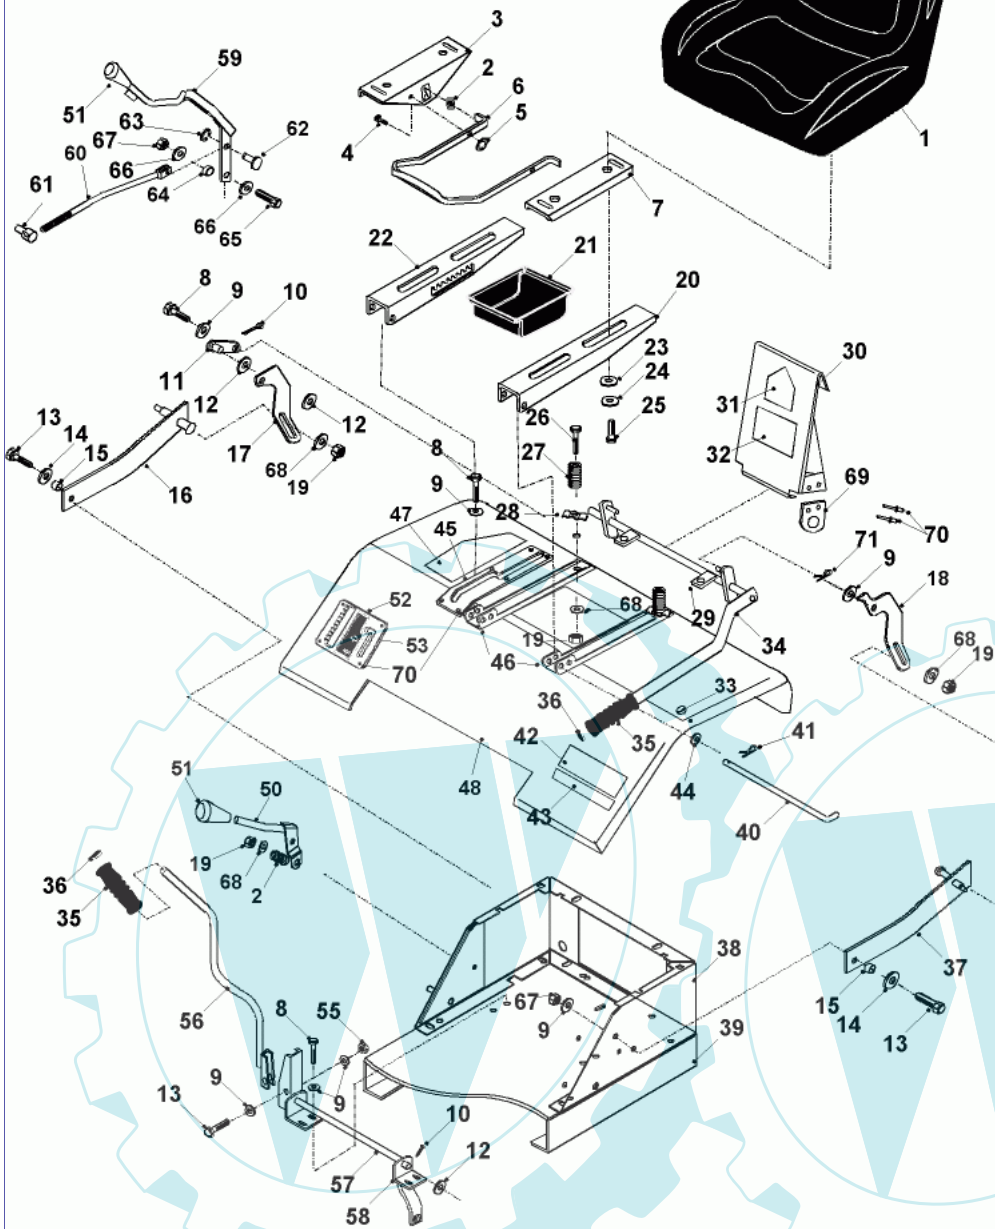

39 referenz(en)

Stückliste:

Ref. #	Artikelnr.	Artikelname	Menge	Beschreibung
01	06-14-9472-00	Fahrersitz für A-Serie	1.0000	St
02	06-25-8311-00	Feder	1.0000	St
03	06-30-1179-00	Sitzversteller re	1.0000	St
04	06-12-8558-00	"Niete 1/4" x 1/2"	1.0000	St
05	06-08-8687-00	Klemmscheibe	1.0000	St
06	06-30-2031-00	Verstellhebel Sitz	1.0000	St
07	06-30-1180-00	Sitzversteller li	1.0000	St
08	06-02-8276-00	"Schraube 5/16" UNF x 3/4"	1.0000	St
09	06-08-8197-00	"U-Scheibe 5/16" T4 Hp"	1.0000	St
10	06-07-8233-00	"Sicherungsstecker 1/8" x 1"	1.0000	St
11	06-32-70021-00	Zapfen PTO-Betätigung	1.0000	St
12	06-08-80036-00	U-Scheibe M12x24x1,6	1.0000	St
13	06-01-8206-00	"Schraube 5/16" UNFx 1.1/4"	1.0000	St
14	06-08-1044-00	"Scheibe 5/16" id x 1.1/2" ad"	1.0000	St
15	06-31-3027-00	Distanzbuchse 9 x 8,3mm I.D.	1.0000	St
16	06-32-7259-00	Haltearm KM rechts	1.0000	St
17	06-27-1142-00	Haltearm links	1.0000	St
18	06-30-71771-00	Haltearm links	1.0000	St
19	06-04-8202-00	"Mutter 3/8" UNF selbstsichernd"	1.0000	St
20	06-32-71737-00	Schiene Sitzverstellung rechts	1.0000	St
21	06-14-94967-00	Werkzeugablage Westwood 2001	1.0000	St
22	06-32-71736-00	Schiene Sitzverstellung links	1.0000	St
23	06-08-1044-00	"Scheibe 5/16" id x 1.1/2" ad"	1.0000	St
24	06-08-80040-00	Kronen-Sicherungsring M10	1.0000	St
25	36-90100-08020	Schraube M8x20	1.0000	St
26	06-01-8550-00	"Schraube 3/8" UNFx 1.1/2"	1.0000	St
27	06-25-8456-00	Sitzfeder	1.0000	St
28	06-27-8354-00	Sitzfederhalter	1.0000	St
29	06-32-7333-00	PTO Aufhängungsplatte	1.0000	St