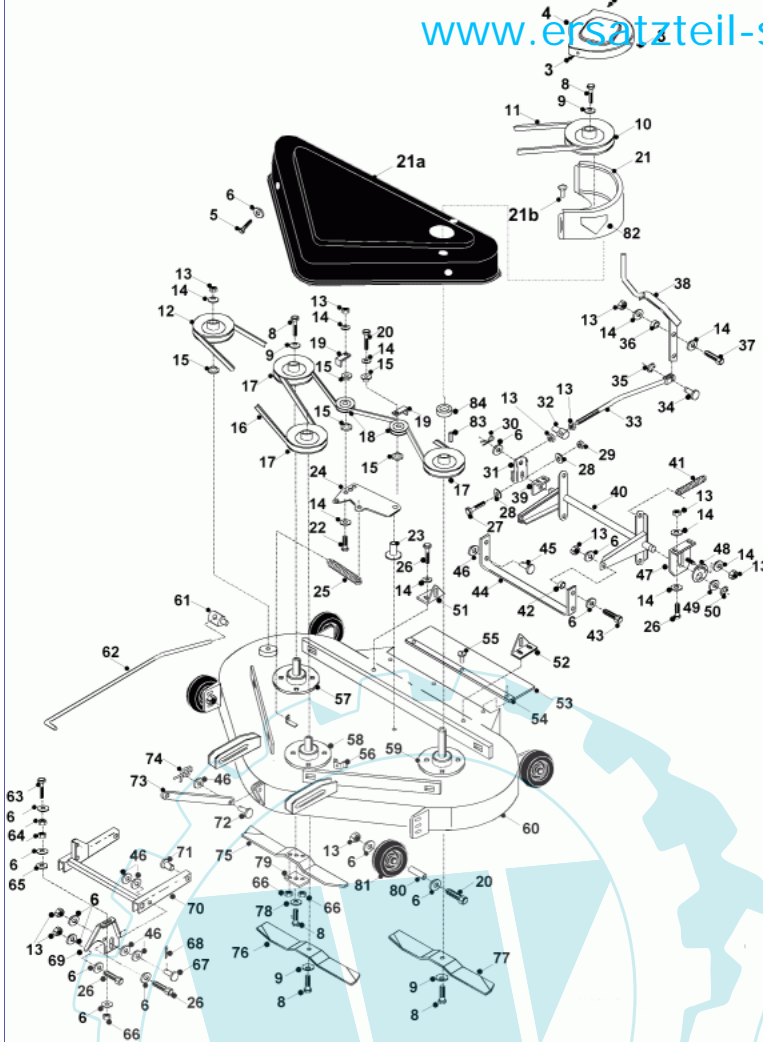

Stückliste:

Ref. #	Artikelnr.	Artikelname	Menge	Beschreibung
03	24-4958	Kunststoff-Stopfen	1.0000 St	
04	06-14-94974-00	Abdeckung Riemenscheibe	1.0000 St	
05	36-90100-08020	Schraube M8x20	1.0000 St	
06	06-08-8197-00	"U-Scheibe 5/16"" T4 Hp"	50.0000 St	
08	06-02-8253-00	Mittlere Schraube Messerbefestigung	10.0000 St	
09	06-08-8199-00	"Scheibe gewölbt, 3/8""idx1.3/4""adx1/8""	5.0000 St	
10	06-20-8702-00	Riemenscheibe Mähw.	1.0000 St	
11	06-22-9498-00	Keilriemen B54, Mähwerk	1.0000 St	
12	06-20-8696-00	Keilriemenscheibe incl. Lager	1.0000 St	
13	06-04-8275-00	"Mutter 5/16""UNF selbstsichernd"	1.0000 St	
14	06-08-8197-00	"U-Scheibe 5/16"" T4 Hp"	50.0000 St	
15	06-18-8316-00	Buchse f. Spannrolle	1.0000 St	
16	06-22-8698-00	Keilriemen AA105 (93CM)	1.0000 St	
17	06-20-8695-02	"Riemenscheibe 5""	1.0000 St	
18	06-20-8115-00	Spannrolle	1.0000 St	
19	06-27-1058-00	Riemenrückhaltebügel	1.0000 St	
20	06-01-8212-00	"Schraube 5/16""UNF x 2.3/4""	1.0000 St	
21	06-30-71831-00	Schutz, Riemenscheibe	1.0000 St	
21a	06-14-80022-02	Riemengehäuse Abdeckung	1.0000 St	
21b	06-12-9494-00	Pop-Niete 4,8x6mm	1.0000 St	
22	06-01-8208-00	"Schraube 5/16""Unfx1.3/4""	1.0000 St	
23	06-31-3289-00	Buchse	1.0000 St	
24	06-32-7310-00	Spannhebelplatte	1.0000 St	
25	06-25-9062-00	Feder	1.0000 St	
26	06-02-8276-00	"Schraube 5/16""UNF x 3/4""	10.0000 St	
27	06-01-8215-00	Schraube 3/8 Unf x 2.1/4 Ht	1.0000 St	
28	06-08-8201-00	"U-Scheibe 3/8"" T3 HP"	10.0000 St	
29	06-04-8202-00	"Mutter 3/8""UNF selbstsichernd"	10.0000 St	
30	06-06-8491-00	R-Clip 2mm (Splint)	5.0000 St	
31	06-32-7025-00	Lenkhebel	1.0000 St	
32	06-18-3267-00	Gewindebolzen	1.0000 St	
33	06-32-7033-00	Aushebegesstänge	1.0000 St	
34	06-31-3408-00	Bundbolzen	1.0000 St	
35	06-07-8468-00	"E-Clip 3/8""	10.0000 St	
36	06-18-3174-00	Distanzhülse	1.0000 St	
37	06-01-8209-00	"Schraube 5/16""UNF x 2"" Ht"	1.0000 St	
38	06-32-7018-00	Höhenverstellhebel	1.0000 St	
39	06-27-1020-01	Halterung	1.0000 St	
40	06-32-7080-01	Mähwerksaufnahme, hinten	1.0000 St	
41	06-25-9088-01	Feder	1.0000 St	
42	06-31-3027-00	Distanzbuchse 9 x 8,3mm i.D.	1.0000 St	
43	06-01-8206-00	"Schraube 5/16""UNFx 1.1/4""	1.0000 St	
44	06-29-2007-00	Mähwerksaufhängung	1.0000 St	
45	06-31-3372-00	Haltebolzen Mähwerk (hinten)	1.0000 St