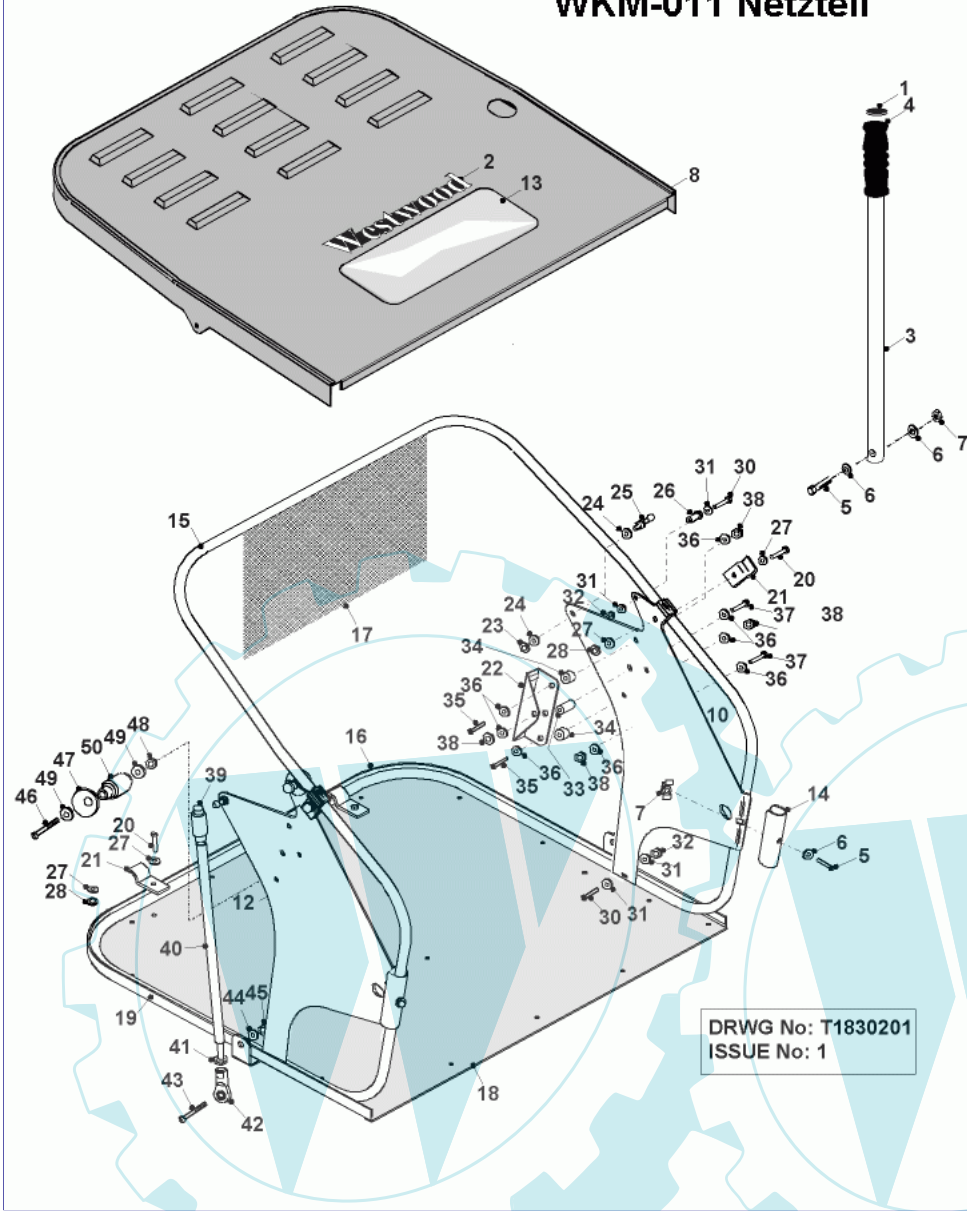

WKM-011 Netzteil

Stückliste:

Ref. #	Artikelnr.	Artikelname	Menge	Beschreibung
01	06-14-8805-00	Griffkappe A-18	1.0000	St
02	24-9370	"Aufkleber ""WESTWOOD""	1.0000	St
03	06-48-4028-00	Entleerungshebel	1.0000	St
04	06-38-9365-00	Gummigriff f. Aushebung	1.0000	St
05	36-90100-06035	Schraube M6x35	1.0000	St
06	36-90700-00006	U-Scheibe U6	1.0000	St
07	06-04-93819-00	Klemmmutter M6x3mm	1.0000	St
08	06-32-70185-00	Netzdeckel	1.0000	St
10	06-30-71872-00	Seitenplatte, Netz, links	1.0000	St
12	06-30-71873-00	Seitenplatte, Netz, rechts	1.0000	St
13	06-14-8715-00	Sichtfenster ohne Rahmen	1.0000	St
14	06-30-1496-00	Klemmlasche	1.0000	St
15	06-17-40068-00	Netzrahmen oben	1.0000	St
16	06-17-40069-00	Netzrahmen unten	1.0000	St
17	06-38-94719-01	Fangnetz KM-5000, WKM-010	1.0000	St
18	06-30-10583-00	Bodenblech	1.0000	St
19	06-30-70264-00	seitliche Verstärkung	1.0000	St
20	36-90100-06020	Schraube M6x20	1.0000	St
21	06-30-10084-00	Halteklammer	1.0000	St
22	06-30-71773-00	Führung für Kipphebel	1.0000	St
23	36-90650-00010	Mutter M10, selbstsichernd	1.0000	St
24	06-08-8228-00	"Scheibe 3/8"" T4 Hp"	1.0000	St
25	06-18-30249-00	Bajonet-Verschluss	1.0000	St
26	06-18-3210-00	Führungshülse	1.0000	St
27	36-90700-00006	U-Scheibe U6	1.0000	St
28	36-90650-00006	Mutter M6, selbstsichernd	1.0000	St
30	36-90100-06040	Schraube M6x40	1.0000	St
31	36-90700-00006	U-Scheibe U6	1.0000	St
32	36-90650-00006	Mutter M6, selbstsichernd	1.0000	St
33	06-31-3308-00	Distanzscheibe 32x14x10ld	1.0000	St