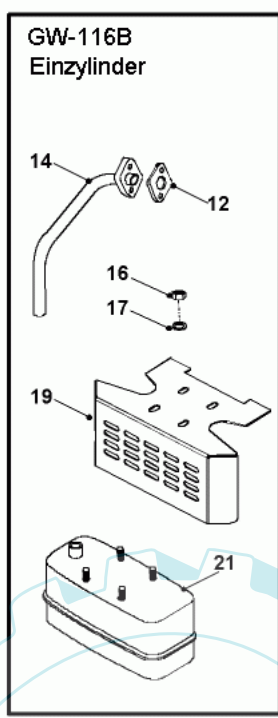

Stückliste:

Ref. #	Artikelnr.	Artikelname	Menge	Beschreibung
01	99-999999	DUMMY	1.0000	St
02	06-52-8512-00	Olableßbahn	1.0000	St
03	06-08-8197-00	"U-Scheibe 5/16"" T4 Hp"	1.0000	St
04	06-30-20070-00	Halter Kupplung	1.0000	St
05	06-31-8540-00	Scheibe	1.0000	St
06	06-09-8534-01	"Keil 1/4"" x 1.1/4""	1.0000	St
07	06-32-7024-01	Fahrgestell kompl.	1.0000	St
08	06-31-3305-00	Antriebswelle Motor bei Magstop-Kupplung	1.0000	St
09	06-44-9361-00	Elektromagnetische Kupplung (Magstop)	1.0000	St
10	06-01-8487-00	"Schraube 3/8"" UNC x 1 1/4""	1.0000	St
11	06-01-8207-00	"Schraube 5/16"" UNF x 1.1/2""	1.0000	St
12	99-999999	DUMMY	1.0000	St
13	06-17-40079-00	Auspuffrohr (S1300)	1.0000	St
14	06-17-40078-00	Auspuffrohr II, Westwood (Intek-Motor)	1.0000	St
15	06-32-71723-00	Auspuffrohr	1.0000	St
16	36-90649-00008	Mutter MB	1.0000	St
17	36-90700-00008	U-Scheibe U8	1.0000	St
19	06-30-1229-01	Hitzeabweisblech, rostfrei	1.0000	St
20	06-52-8518-00	Schalldämpfer	1.0000	St
21	06-32-89563-01	Schalldämpfer	1.0000	St
22	24-9047	Hitzeschild	1.0000	St
23	06-31-3303-00	Distanzring, Kupplung	1.0000	St
24	06-01-8310-00	"Schraube 7/16"" UNF x 4.1/2""	1.0000	St

23 referenz(en)