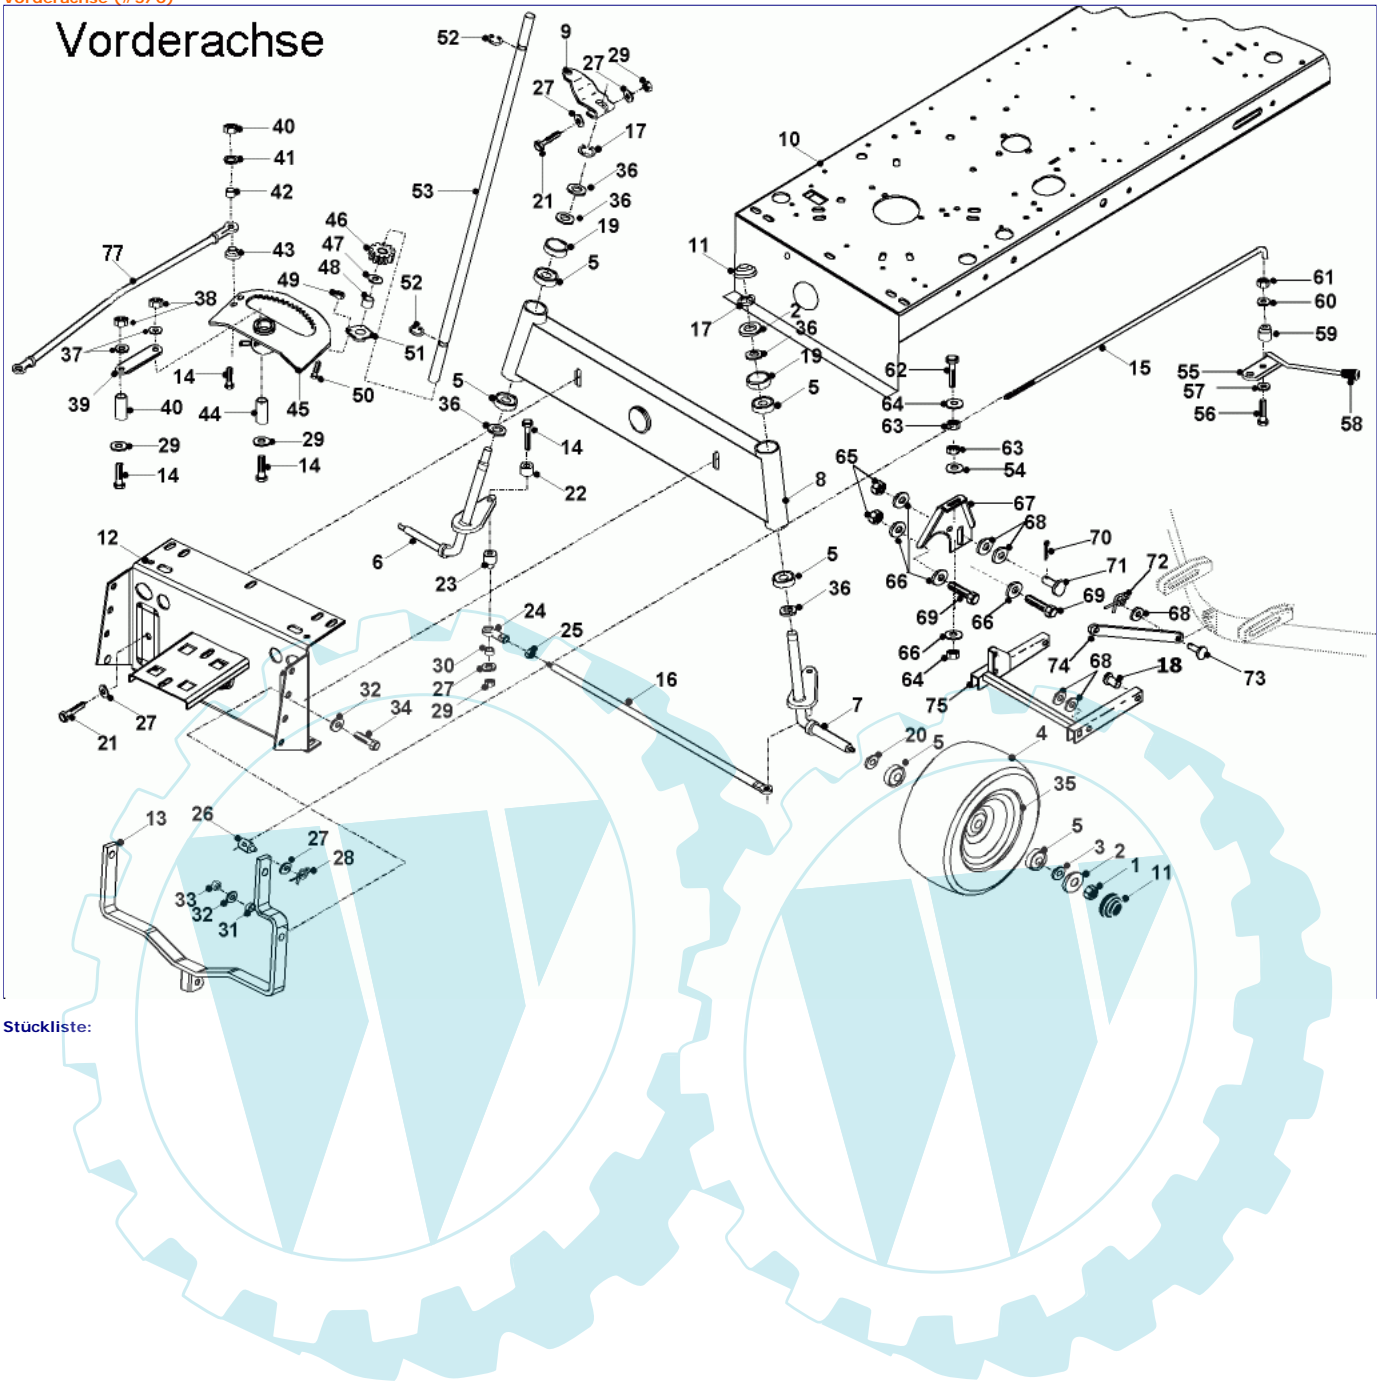

Vorderachse (#5/0)

Vorderachse

Stückliste:

02	06-30-1281-00	U-Scheibe 6mm x 13mm ID	1.0000 St
03	06-08-80036-00	U-Scheibe M12x24x1,6	1.0000 St
04	06-19-80024-00	Mantel Vorderrad	1.0000 St
05	06-10-8022-00	Lager (Radlager)	1.0000 St
06	06-32-89620-00	Achsschenkel re, A-Serie	1.0000 St
07	06-32-70151-00	Achsschenkel li, A-Serie	1.0000 St
08	06-32-70147-00	Vorderachse Park-20,	1.0000 St
09	06-32-7025-00	Lenkhebel	1.0000 St
10	06-32-7024-01	Fahrgestell kompl.	1.0000 St
11	06-14-8118-00	Radkappe	1.0000 St
12	06-27-1155-50	Rahmenvorderteil	1.0000 St
13	06-32-70098-00	Spannbügel Park-20	1.0000 St
14	06-01-8217-00	Schraube 3/8 Unf x 3 1/2 Ht	1.0000 St
15	06-31-89632-00	Gestänge	1.0000 St
16	06-31-3183-00	Spurstange ab Bj.'95 10MM	1.0000 St
17	36-90710-00019	Seegering 19, außen	1.0000 St
18	06-31-3368-00	Haltebolzen Mähwerk vorn	1.0000 St
19	06-30-1279-00	Distanzbuchse 32mmx19,5mm i.D.	1.0000 St
20	06-08-8299-00	U-Scheibe 19mm (Rider)	1.0000 St
21	06-01-8215-00	Schraube 3/8 Unf x 2.1/4 Ht	1.0000 St
22	06-31-3024-00	Buchse	1.0000 St
23	06-31-3371-00	Buchse	1.0000 St
24	06-10-8726-00	Kugelkopf 10mm	1.0000 St
25	06-04-8721-00	Kontermutter M10, flach	1.0000 St
26	06-18-8055-00	Schraubbolzen	1.0000 St
27	06-08-8201-00	"U-Scheibe 3/8"" T3 HP"	1.0000 St
28	06-11-8367-00	Sicherungssplint Mähwerk	1.0000 St
29	06-04-8202-00	"Mutter 3/8""UNF selbstsichernd"	1.0000 St
30	06-31-3027-00	Distanzbuchse 9 x 8,3mm i.D.	1.0000 St
31	06-31-3027-00	Distanzbuchse 9 x 8,3mm i.D.	1.0000 St
32	06-08-8197-00	"U-Scheibe 5/16"" T4 Hp"	1.0000 St
33	06-04-8275-00	"Mutter 5/16""UNF selbstsichernd"	1.0000 St
34	06-02-8196-00	"Schraube 5/16""Unf x 1""Ht"	1.0000 St
35	06-32-7011-50	Felge Vorderrad, silber	1.0000 St
36	06-30-1279-00	Distanzbuchse 32mmx19,5mm i.D.	1.0000 St
37	06-08-8201-00	"U-Scheibe 3/8"" T3 HP"	1.0000 St
38	06-04-8202-00	"Mutter 3/8""UNF selbstsichernd"	1.0000 St
39	06-27-1024-00	Verbindungsblech	1.0000 St
40	06-31-3375-00	Hülse	1.0000 St
41	06-08-8201-00	"U-Scheibe 3/8"" T3 HP"	1.0000 St
42	06-18-30169-00	"Scheibe 7mm x 3/8""	1.0000 St
43	06-31-3396-00	Hülse	1.0000 St
44	06-31-3374-00	Distanzbuchse	1.0000 St
45	06-32-70158-00	Drehkranz (17 Zähne)	1.0000 St
46	06-21-31121-00	Zahnrad (12 Zähne)	1.0000 St
47	06-08-8227-00	"Scheibe 5/8"" T3 Lp"	1.0000 St
48	06-18-4015-00	Distanzbuchse	1.0000 St
49	06-04-8275-00	"Mutter 5/16""UNF selbstsichernd"	1.0000 St
50	06-02-8276-00	"Schraube 5/16""UNF x 3/4""	1.0000 St
51	06-10-8017-00	Lagerbock	1.0000 St
52	06-07-8234-00	"Sicherungsring 5/8""	1.0000 St
53	06-31-3284-00	Lenksäule A-18	1.0000 St
54	06-08-8197-00	"U-Scheibe 5/16"" T4 Hp"	1.0000 St
55	06-32-7006-01	Spannhebel	1.0000 St
56	06-01-8208-00	"Schraube 5/16""Unfx1,3/4""	1.0000 St
57	06-08-8197-00	"U-Scheibe 5/16"" T4 Hp"	1.0000 St
58	06-14-9462-00	Schutzkappe	1.0000 St
59	06-18-8337-00	Distanzbuchse	1.0000 St
60	06-08-8197-00	"U-Scheibe 5/16"" T4 Hp"	1.0000 St
61	06-04-8275-00	"Mutter 5/16""UNF selbstsichernd"	1.0000 St
62	06-01-8507-00	Schraube M8 x 70	1.0000 St
63	06-08-8235-00	"Scheibe 5/16"" gezahnt"	1.0000 St
64	36-90649-00008	Mutter M8	1.0000 St
65	06-04-8275-00	"Mutter 5/16""UNF selbstsichernd"	1.0000 St
66	06-08-8197-00	"U-Scheibe 5/16"" T4 Hp"	1.0000 St
67	06-27-1151-00	Mähwerks-Aufhängung	1.0000 St
68	06-08-80036-00	U-Scheibe M12x24x1,6	1.0000 St
69	06-02-8276-00	"Schraube 5/16""UNF x 3/4""	1.0000 St
70	06-07-8232-00	Sicherungsring	1.0000 St
71	06-31-3394-00	Haltebolzen Mähwerk	1.0000 St
72	06-31-3394-00	Haltebolzen Mähwerk	1.0000 St
73	06-31-3382-00	Splintbolzen Druckstange Mähwerke	1.0000 St
74	06-29-2039-00	Haltearm Mähwerk, C-93C, 28 cm	1.0000 St
75	06-32-7037-01	Aufhängung vorne	1.0000 St
76	06-31-3368-00	Haltebolzen Mähwerk vorn	1.0000 St
77	06-31-30078-00	Schubstange, Lenkung	1.0000 St