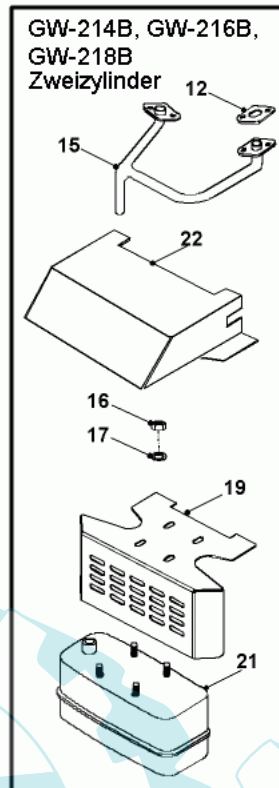

Stückliste:

Ref. #	Artikelnr.	Artikelname	Menge	Beschreibung
01	99-999999	DUMMY	1.0000	St
02	06-52-8512-00	Olableßbahn	1.0000	St
03	06-08-8197-00	"U-Scheibe 5/16"" T4 Hp"	1.0000	St
04	06-30-20070-00	Halter Kupplung	1.0000	St
05	06-31-8540-00	Scheibe	1.0000	St
06	06-09-8534-01	"Keil 1/4"" x 1.1/4""	1.0000	St
07	06-32-7024-01	Fahrgestell kompl.	1.0000	St
08	06-31-3305-00	Antriebswelle Motor bei Magstop-Kupplung	1.0000	St
09	06-44-9361-00	Elektromagnetische Kupplung (Magstop)	1.0000	St
10	06-01-8487-00	"Schraube 3/8"" UNC x 1 1/4""	1.0000	St
11	06-01-8207-00	"Schraube 5/16"" UNF x 1.1/2""	1.0000	St
12	99-999999	DUMMY	1.0000	St
13	06-17-40079-00	Auspuffrohr (S1300)	1.0000	St
14	06-17-40078-00	Auspuffrohr II, Westwood (Intek-Motor)	1.0000	St
15	06-32-71723-00	Auspuffrohr	1.0000	St
16	36-90649-00008	Mutter MB	1.0000	St
17	36-90700-00008	U-Scheibe U8	1.0000	St
19	06-30-1229-01	Hitzeabweisblech, rostfrei	1.0000	St
20	06-52-8518-00	Schalldämpfer	1.0000	St
21	06-32-89563-01	Schalldämpfer	1.0000	St
22	24-9047	Hitzeschild	1.0000	St
23	06-31-3303-00	Distanzring, Kupplung	1.0000	St
24	06-01-8310-00	"Schraube 7/16"" UNF x 4.1/2""	1.0000	St

23 referenz(en)